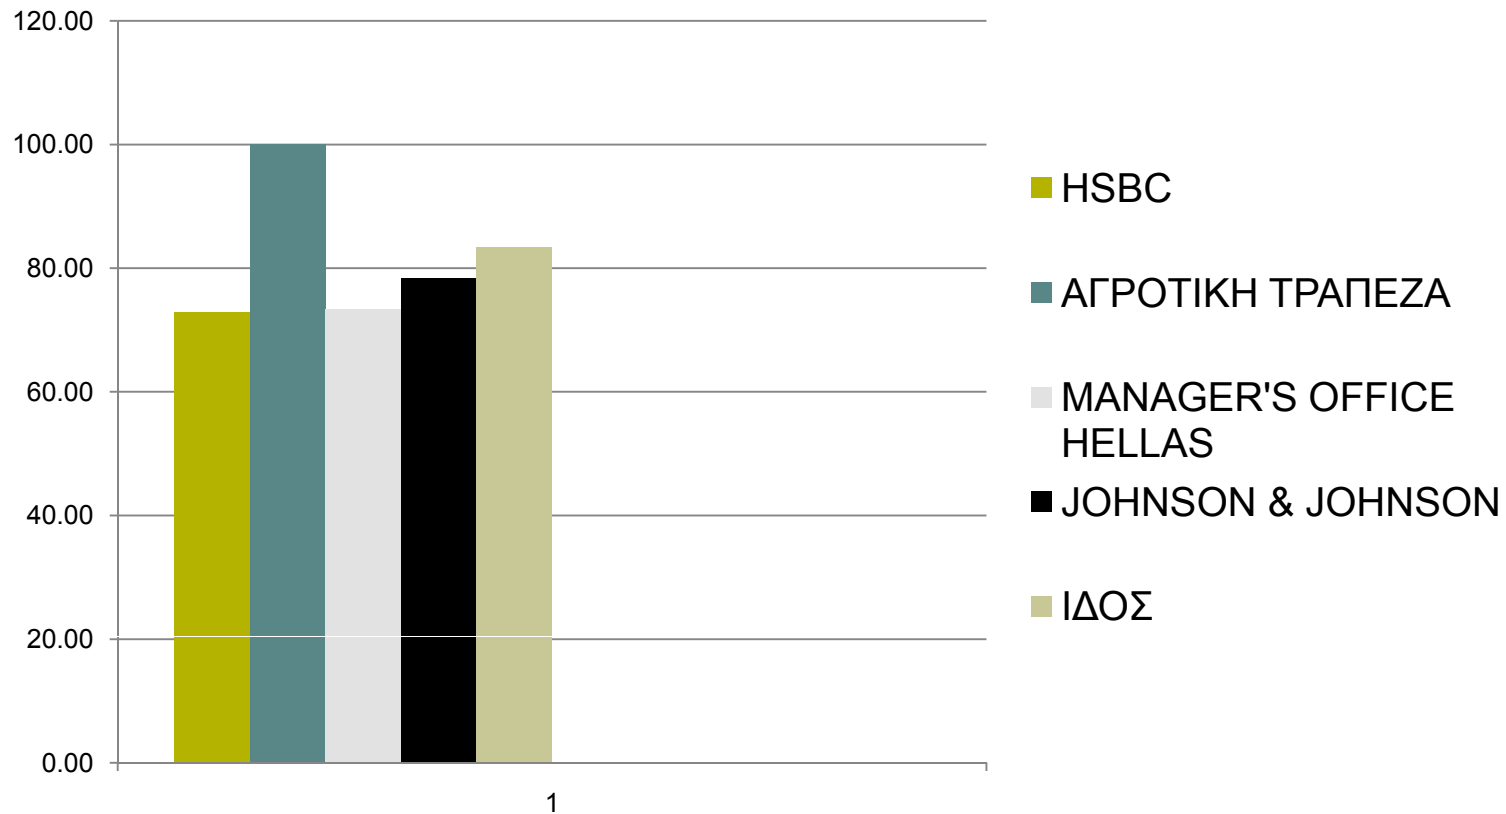

Αξιολόγηση από τους Φοιτητές - 2